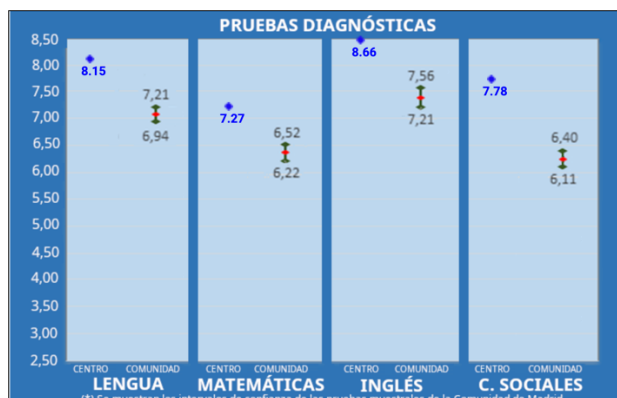

Resultados

Pruebas diagnóstico de la Comunidad de Madrid

Curso 2023-2024

4º EP

4º EP --- PROMEDIOS POR ÁREAS [↓ Pruebas](#) [↓ Respuestas](#) [↓ Soluciones](#)

	Lengua y Literatura	Matemáticas	Lengua Extranjera: Inglés	Ciencias Sociales
INTERVALOS GRUPOS MUESTRALES COMUNIDAD DE MADRID	7,21 - 6,94	6,52 - 6,22	7,56 - 7,21	6,40 - 6,11
PROMEDIOS GRUPOS DEL CENTRO	8.1545	7.2727	8.6606	7.7798

GRÁFICA DE PROMEDIOS POR ÁREAS

Resultados facilitados por la Comunidad de Madrid

Gráfico explicativo

6º EP

Resultados facilitados por la Comunidad de Madrid

Gráfico explicativo

2º ESO

Resultados facilitados por la Comunidad de Madrid

Gráfico explicativo

4º ESO

Resultados facilitados por la Comunidad de Madrid

Gráfico explicativo