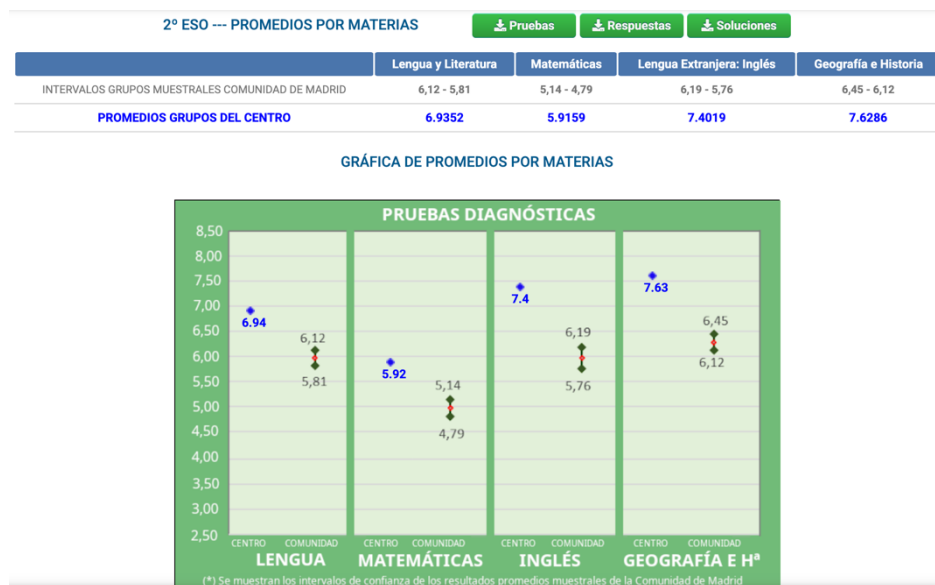

Resultados

Pruebas diagnóstico de la Comunidad de Madrid

Curso 2023-2024

4º EP

4º EP --- PROMEDIOS POR ÁREAS [↓ Pruebas](#) [↓ Respuestas](#) [↓ Soluciones](#)

	Lengua y Literatura	Matemáticas	Lengua Extranjera: Inglés	Ciencias Sociales
INTERVALOS GRUPOS MUESTRALES COMUNIDAD DE MADRID	7,21 - 6,94	6,52 - 6,22	7,56 - 7,21	6,40 - 6,11
PROMEDIOS GRUPOS DEL CENTRO	8.1545	7.2727	8.6606	7.7798

GRÁFICA DE PROMEDIOS POR ÁREAS

Resultados facilitados por la Comunidad de Madrid

Gráfico explicativo

6º EP

Resultados facilitados por la Comunidad de Madrid

Gráfico explicativo

2º ESO

Resultados facilitados por la Comunidad de Madrid

Gráfico explicativo

4º ESO

Resultados facilitados por la Comunidad de Madrid

Gráfico explicativo